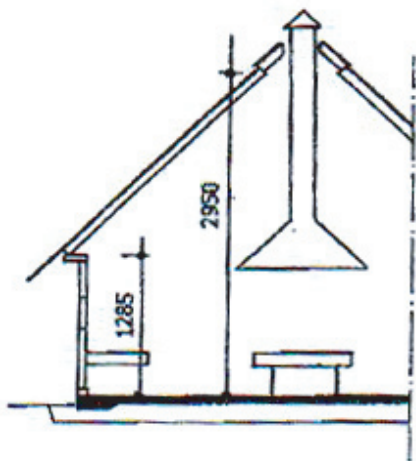

La hotte est réglable en hauteur selon le tirage, la fumée du grill est directement évacuée.

L'ISBA est optimisée pour permettre d'accueillir facilement jusqu'à 15 personnes autour du grill convivial. Livré avec tous ses accessoires, l'utilisation est immédiate...