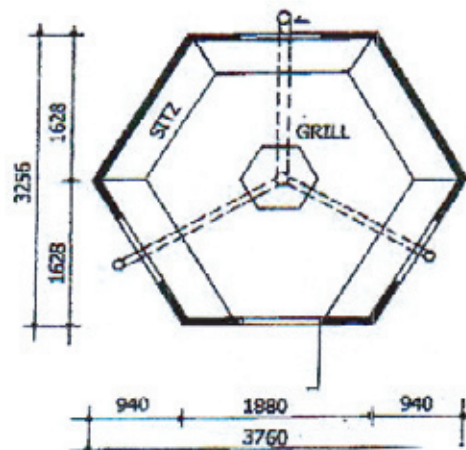

Positionnement des gaines d'aération pour le bon fonctionnement du grill.

Aucune fondation n'est nécessaire (pas de permis de construire)
L'ISBA peut être posée directement sur un lit de graviers stabilisés